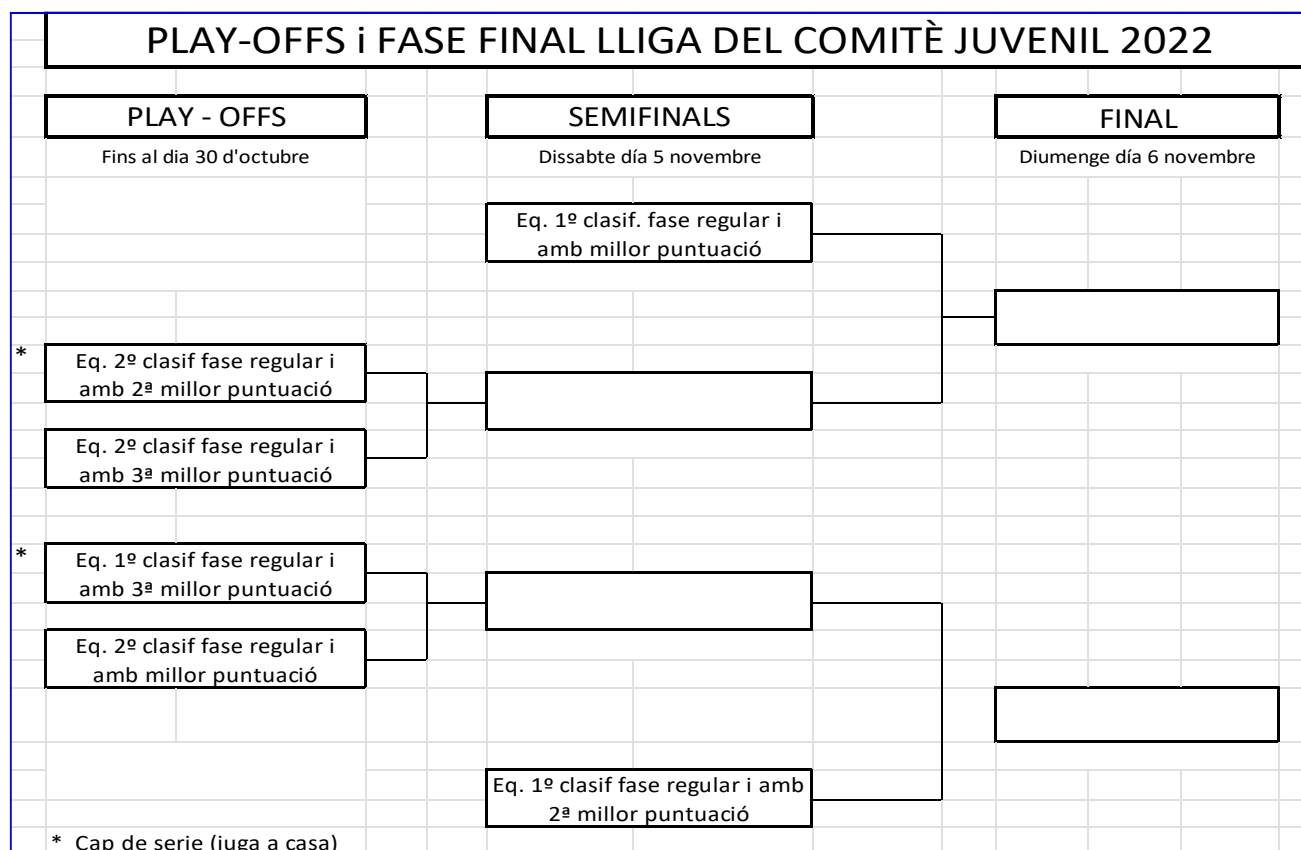

Un cop creats els grups se sortejaran les posicions de cada equip al seu respectiu grup per conèixer els enfrontaments.

Dins aquests grups cada equip s'enfrontarà a cadascun dels equips del seu grup en un únic enfrontament. *Si un club presenta 2 equips a la Lliga aquests equips jugaran en grups diferents.*

PLAY-OFFS I FASE FINAL

Finalitzada la fase regular, es realitzaran uns Play-Offs entre els 6 equips més ben classificats (2 primers classificats de cada grup). Els enfrontaments seran els següents (veure quadre adjunt):

Els 2 equips 1r classificats dels grups amb **millor puntuació** en finalitzar la Fase Regular passaran directament a semifinals. La resta dels equips, el 1r classificat grup amb 3r millor resultat i els 2n classificats de cada grup, jugaran els Play-Off.

La **millor puntuació** que es tindrà en compte serà:

- 1- El percentatge de victòries de matxos a la fase regular (Ex.: un equip juga 3 metxes i guanya 2, el percentatge de victòries és del 66%).
- 2- En cas d'empat es tindrà en compte el percentatge de victòries dels partits jugats als diferents matxos a la fase regular (Ex.: un equip juga 24 partits i guanya 18 partits, el percentatge de victòries és del 75%).
- 3- Si persisteix l'empat, per sorteig.

El quadre dels Play-Off i Fase Final quedarà com segueix:

Comité de Competición FCGolf